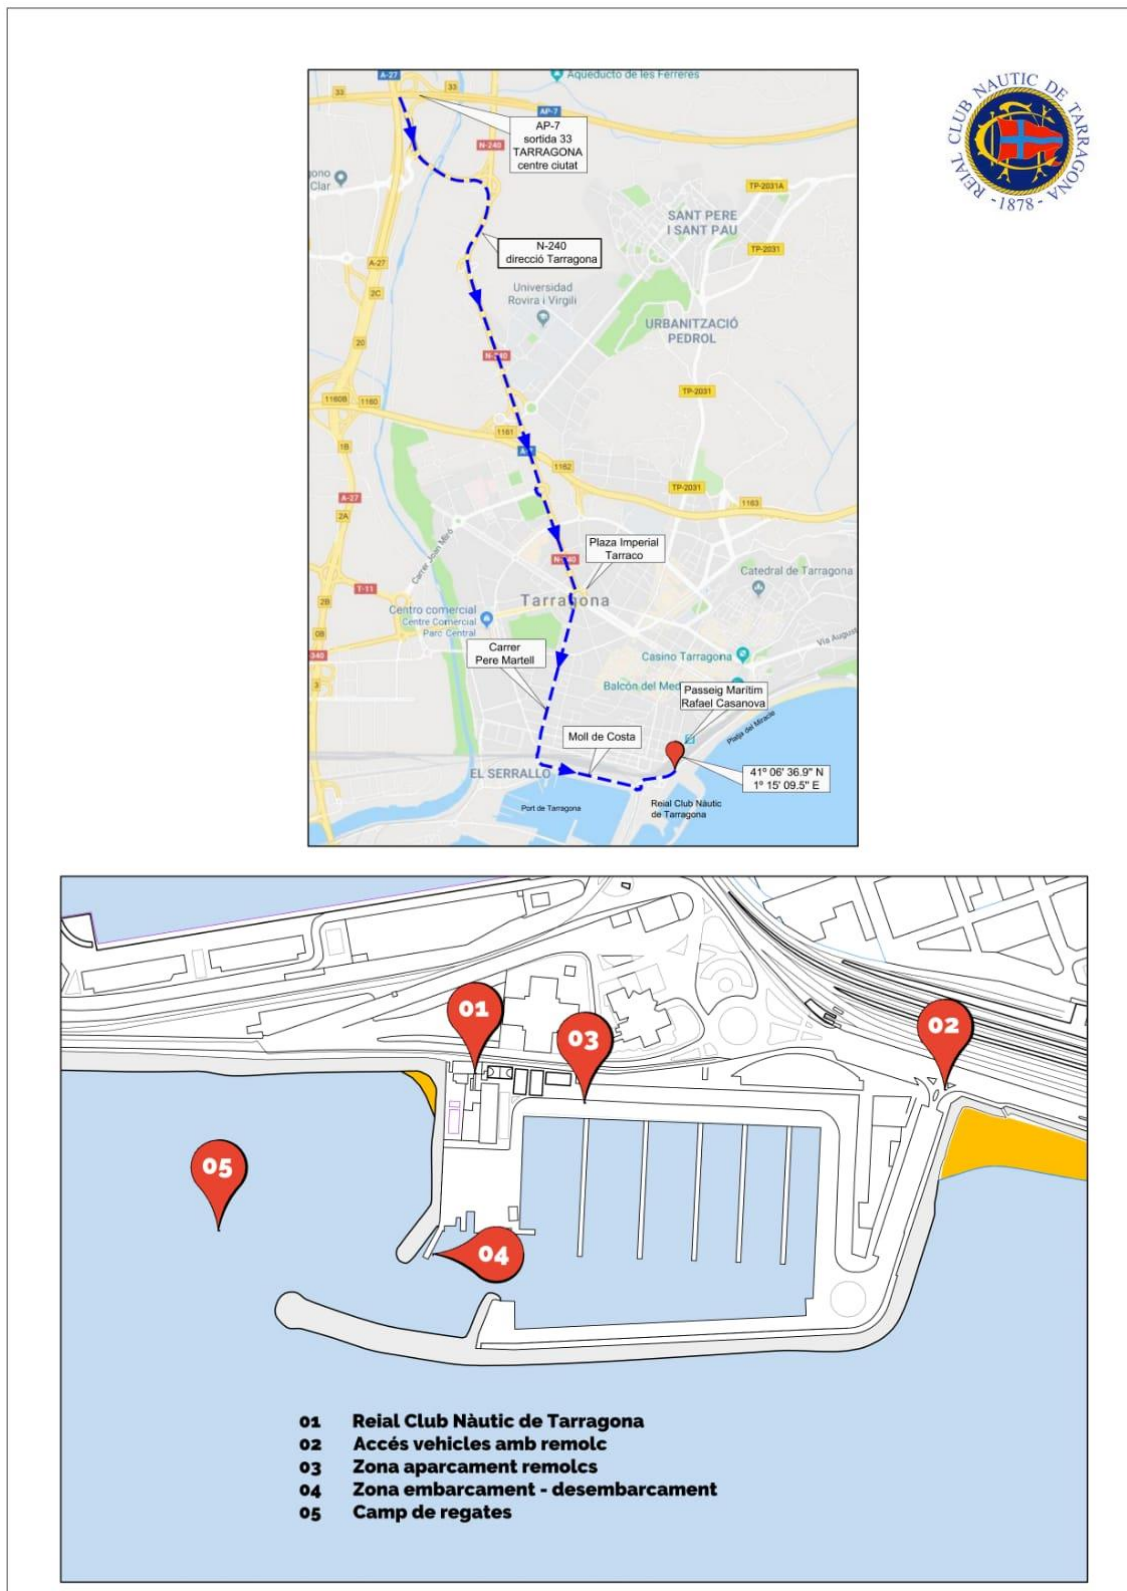

Las regatas finales A y B serán una prueba de 1.000 metros con 4 viradas, empezando y terminando en el medio. Un equipo saldrá hacia la derecha y otro equipo hacia la izquierda.

R.C.N.Tarragona se reserva el derecho de anulación/modificación de las pruebas dependiendo tanto del número de participantes como de las condiciones meteorológicas y marítimas.

A continuación adjuntamos un par de anexo con referencia a las pruebas.

### Prueba contra-reloj

### Regatas finales A y B

Como acceder:

*El aparcamiento de los remolques será en el punto 03, dentro del náutico.*

Tandas:

	Equipos	Barco
1	Betulo	Espineta
2	Llag. de Calafell	L. Calafell
3	Rcnt - Garbi	Tarragona
4	Rcnt - Llevant	Tarragona
5	Rcnt - Mestral	Espineta
6	Rcnt - Migjorn	Tarragona
7	Rcnt - Ponent	Tarragona
8	Rcnt - Xaloc	Cambrils
9	Rem Cambrils	Cambrils
10	Rem Cambrils	Cambrils
11	Rem Premia	Espineta
12	Rem Premia	Espineta
13	Vog. de Calafell	V. Calafell
14	Vog. de Calafell	V. Calafell