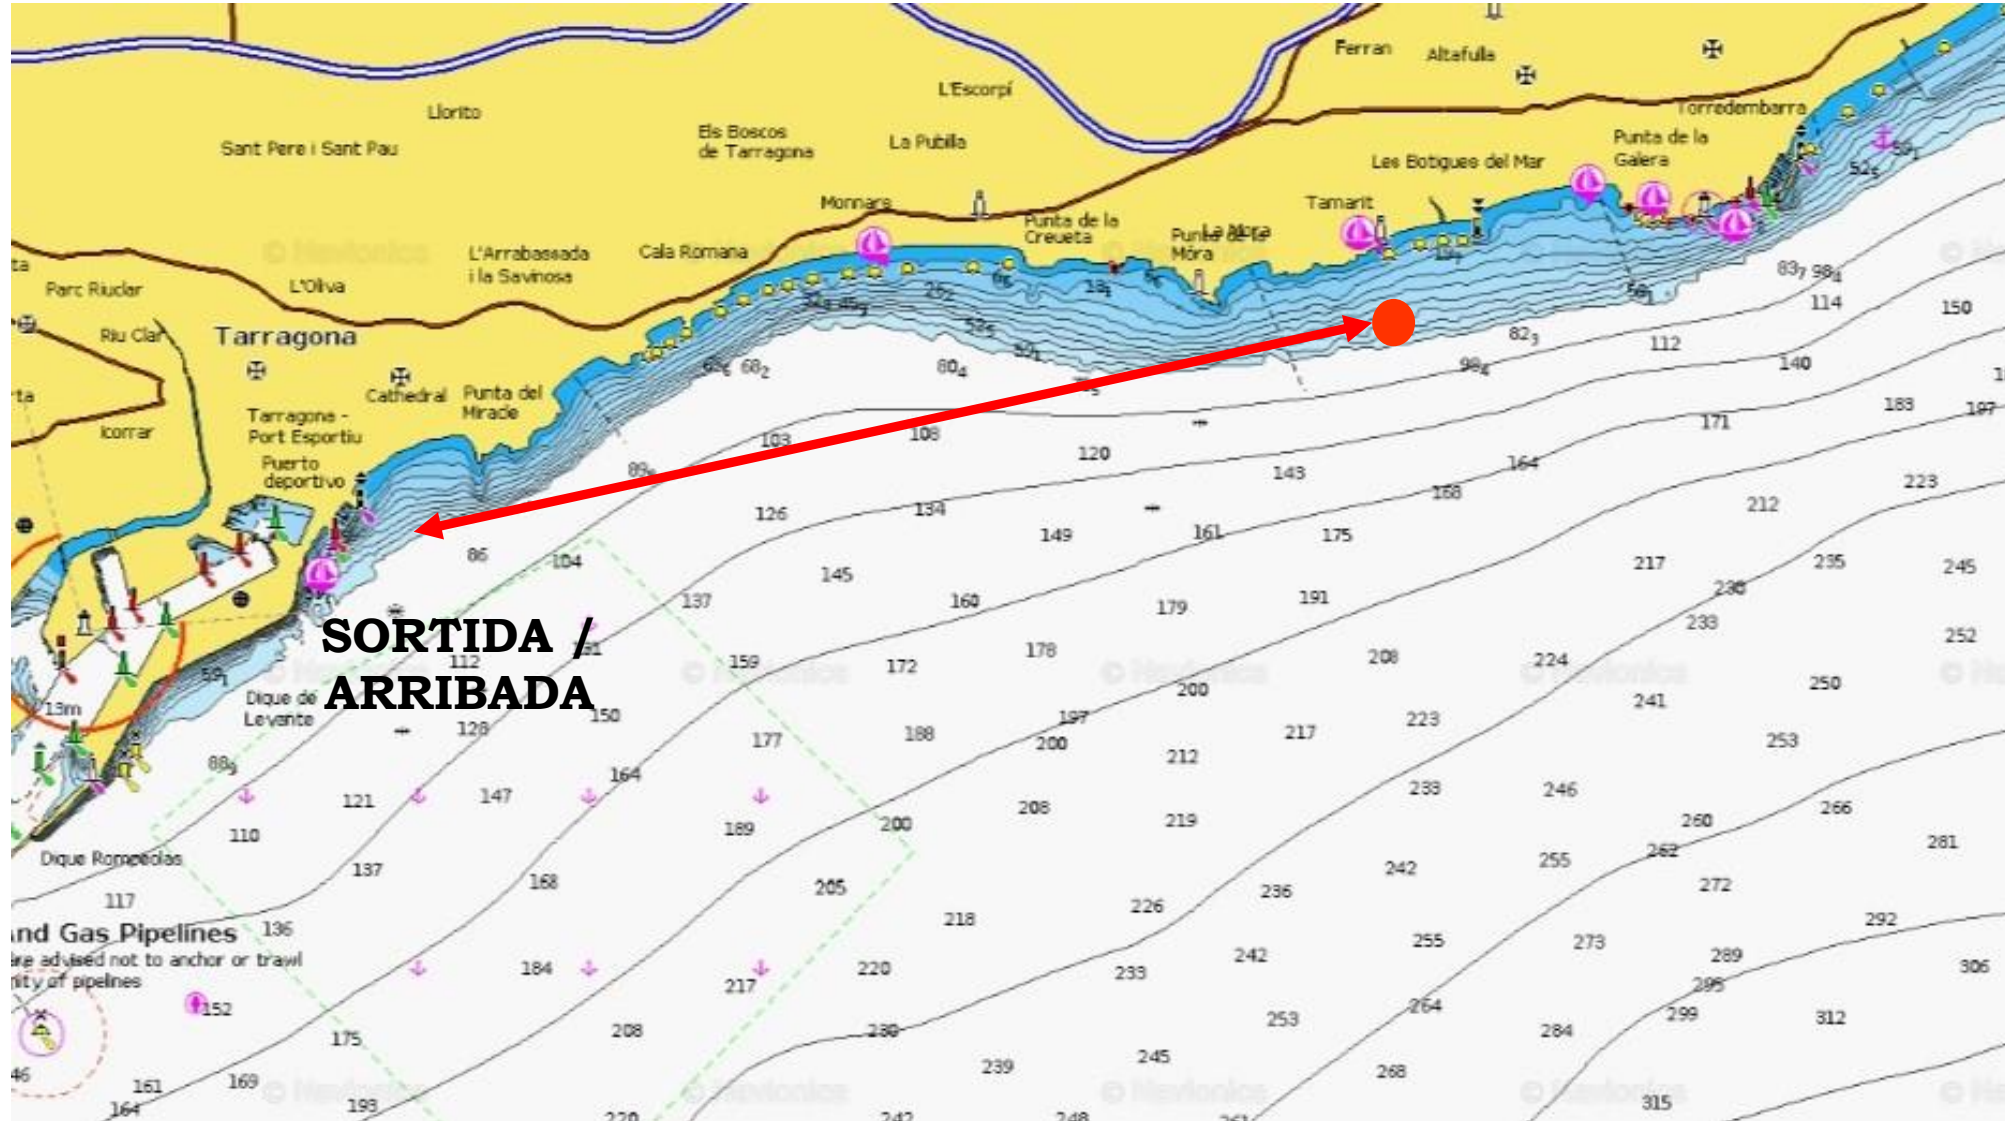

RECORREGUT 2 Triàngle

SORTIDA ARRIBADA

REAL CLUB
NÀUTIC
DE TARRAGONA

RECORREGUT:

SORTIDA - 1 - 2 - 3 - 1 -
ARRIBADA

Numeral 3

RECORREGUT 3

Sortida – platja Llarga (Mirall d'estiu) - Arribada
(5,6 mn aprox.)

REAL CLUB
NÁUTIC
DE TARRAGONA

NAUTIC TARRAGONA S.A.

Numeral 4

RECORREGUT 4

Sortida – Punta de la Creueta (La Marquesa) - Arribada
(7,2 mn. aprox.)

REAL CLUB
NAUTIC
DE TARRAGONA

Numeral 5

RECORREGUT 5

Sortida – Punta de la Mora - Arribada
(8 mn aprox)

REAL CLUB
NAUTIC
DE TARRAGONA

NAUTIL TARRAGONA S.A.

Numeral 6

RECORREGUT 6

Sortida – Castell de Tamarit - Arribada
(10,8 mn aprox)

REAL CLUB
NÀUTIC
DE TARRAGONA

NAUTIC TARRAGONA S.A.

RECORREGUT 7

Sortida – Platja del Canyadell - Arribada
(13,8 mn aprox)

REAL CLUB
NAÚTIC
DE TARRAGONA

Numeral 7

RECORREGUT 8

Sortida – Port Torredembarra - Arribada
(15 mn aprox)

REAL CLUB
NAUTIC
DE TARRAGONA