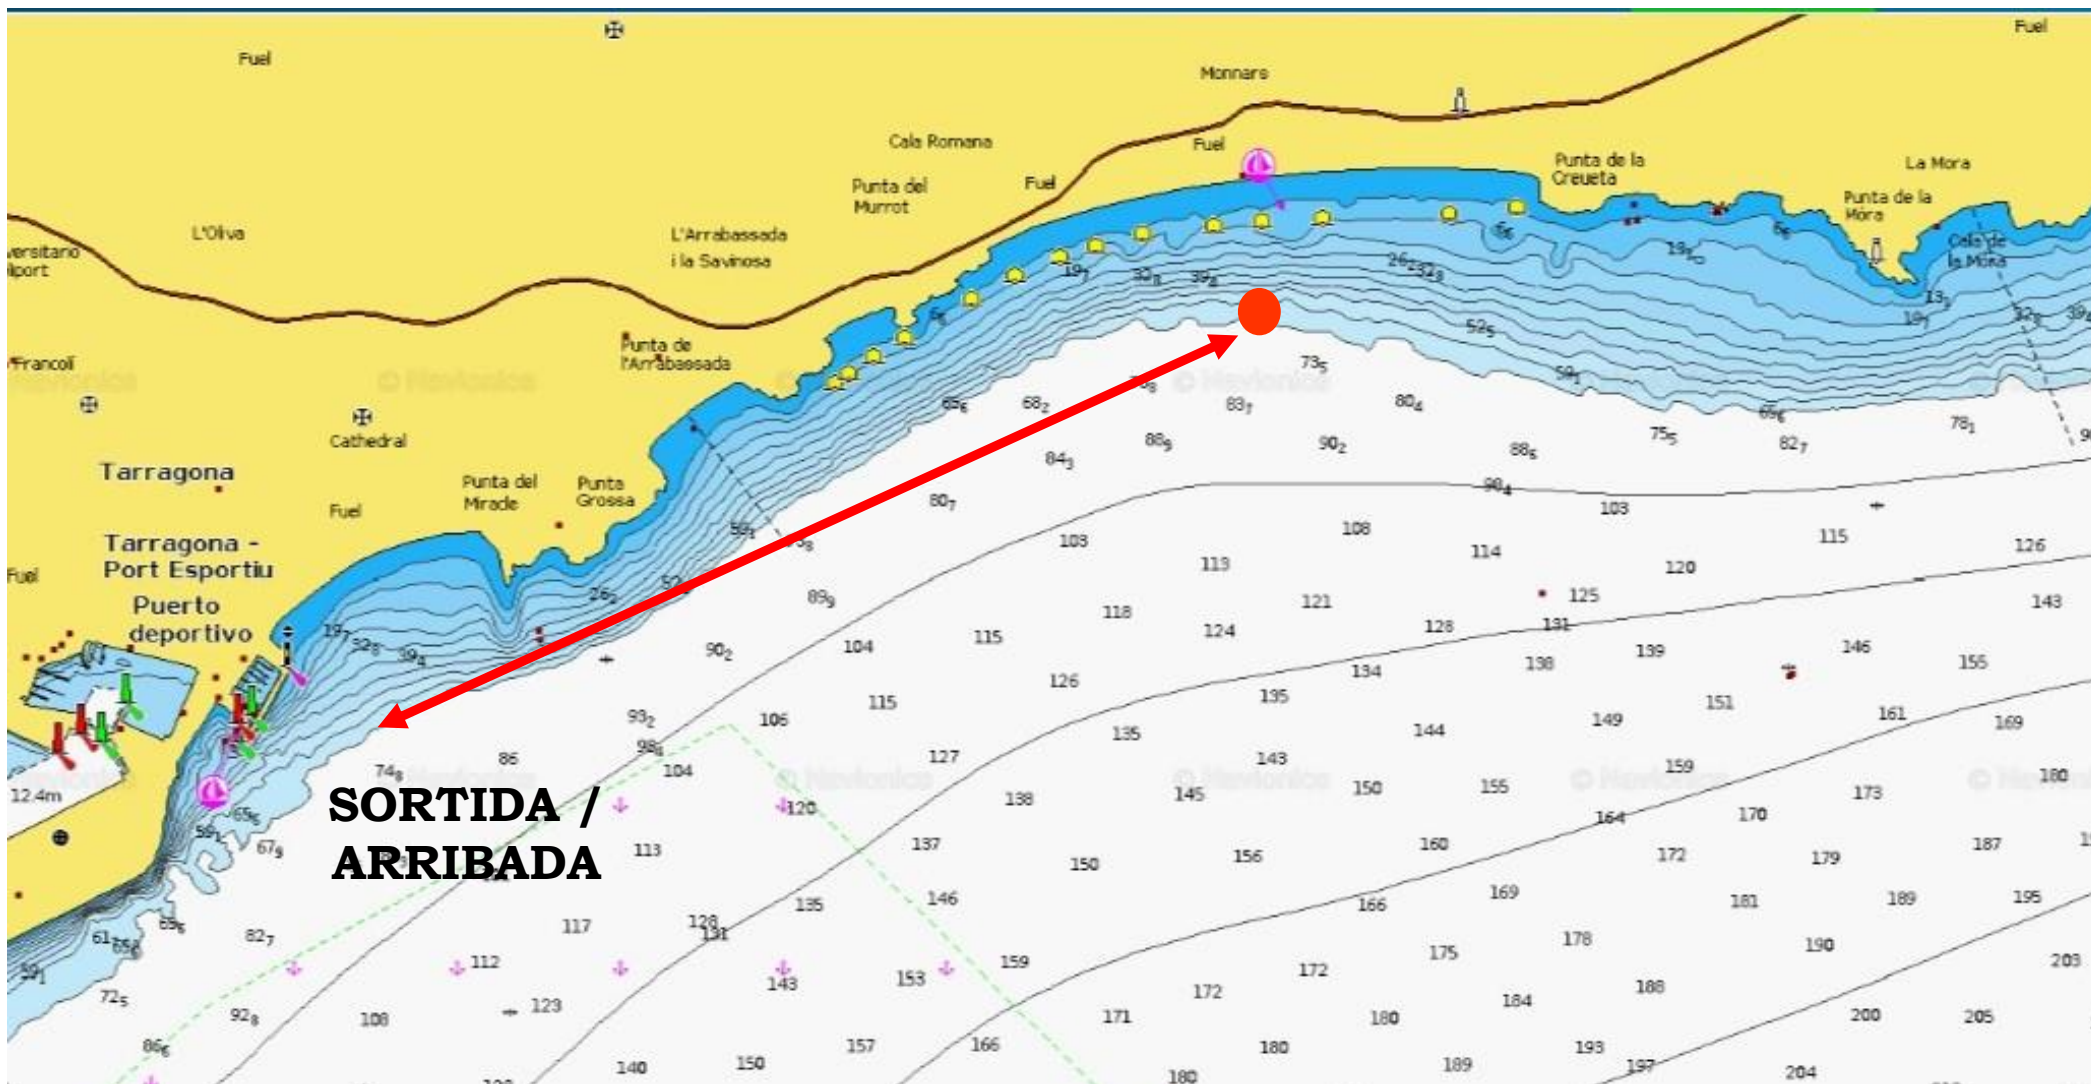

RECORREGUT 2 Triàngle

SORTIDA ARRIBADA

REAL CLUB
NÀUTIC
DE TARRAGONA

RECORREGUT:

SORTIDA - 1 - 2 - 3 - 1 -
ARRIBADA

Numeral 3

RECORREGUT 3

Sortida – platja Llarga (Mirall d'estiu) - Arribada
(5,6 mn aprox.)

REAL CLUB
NÁUTIC
DE TARRAGONA

NAUTIC TARRAGONA S.A.

Numeral 4

RECORREGUT 4

Sortida – Punta de la Creueta (La Marquesa) - Arribada
(7,2 mn. aprox.)

REAL CLUB
NAUTIC
DE TARRAGONA

Numeral 5

RECORREGUT 5

Sortida – Punta de la Mora - Arribada
(8 mn aprox)

REAL CLUB
NAUTIC
DE TARRAGONA

NAUTIL TARRAGONA S.A.

Numeral 6

RECORREGUT 6

Sortida – Castell de Tamarit - Arribada
(10,8 mn aprox)

REAL CLUB
NÀUTIC
DE TARRAGONA

NAUTIC TARRAGONA S.A.

RECORREGUT 7

Sortida – Platja del Canyadell - Arribada
(13,8 mn aprox)

REAL CLUB
NAÚTIC
DE TARRAGONA

Numeral 7

RECORREGUT 8

Sortida – Port Torredembarra - Arribada
(15 mn aprox)

REAL CLUB
NAUTIC
DE TARRAGONA