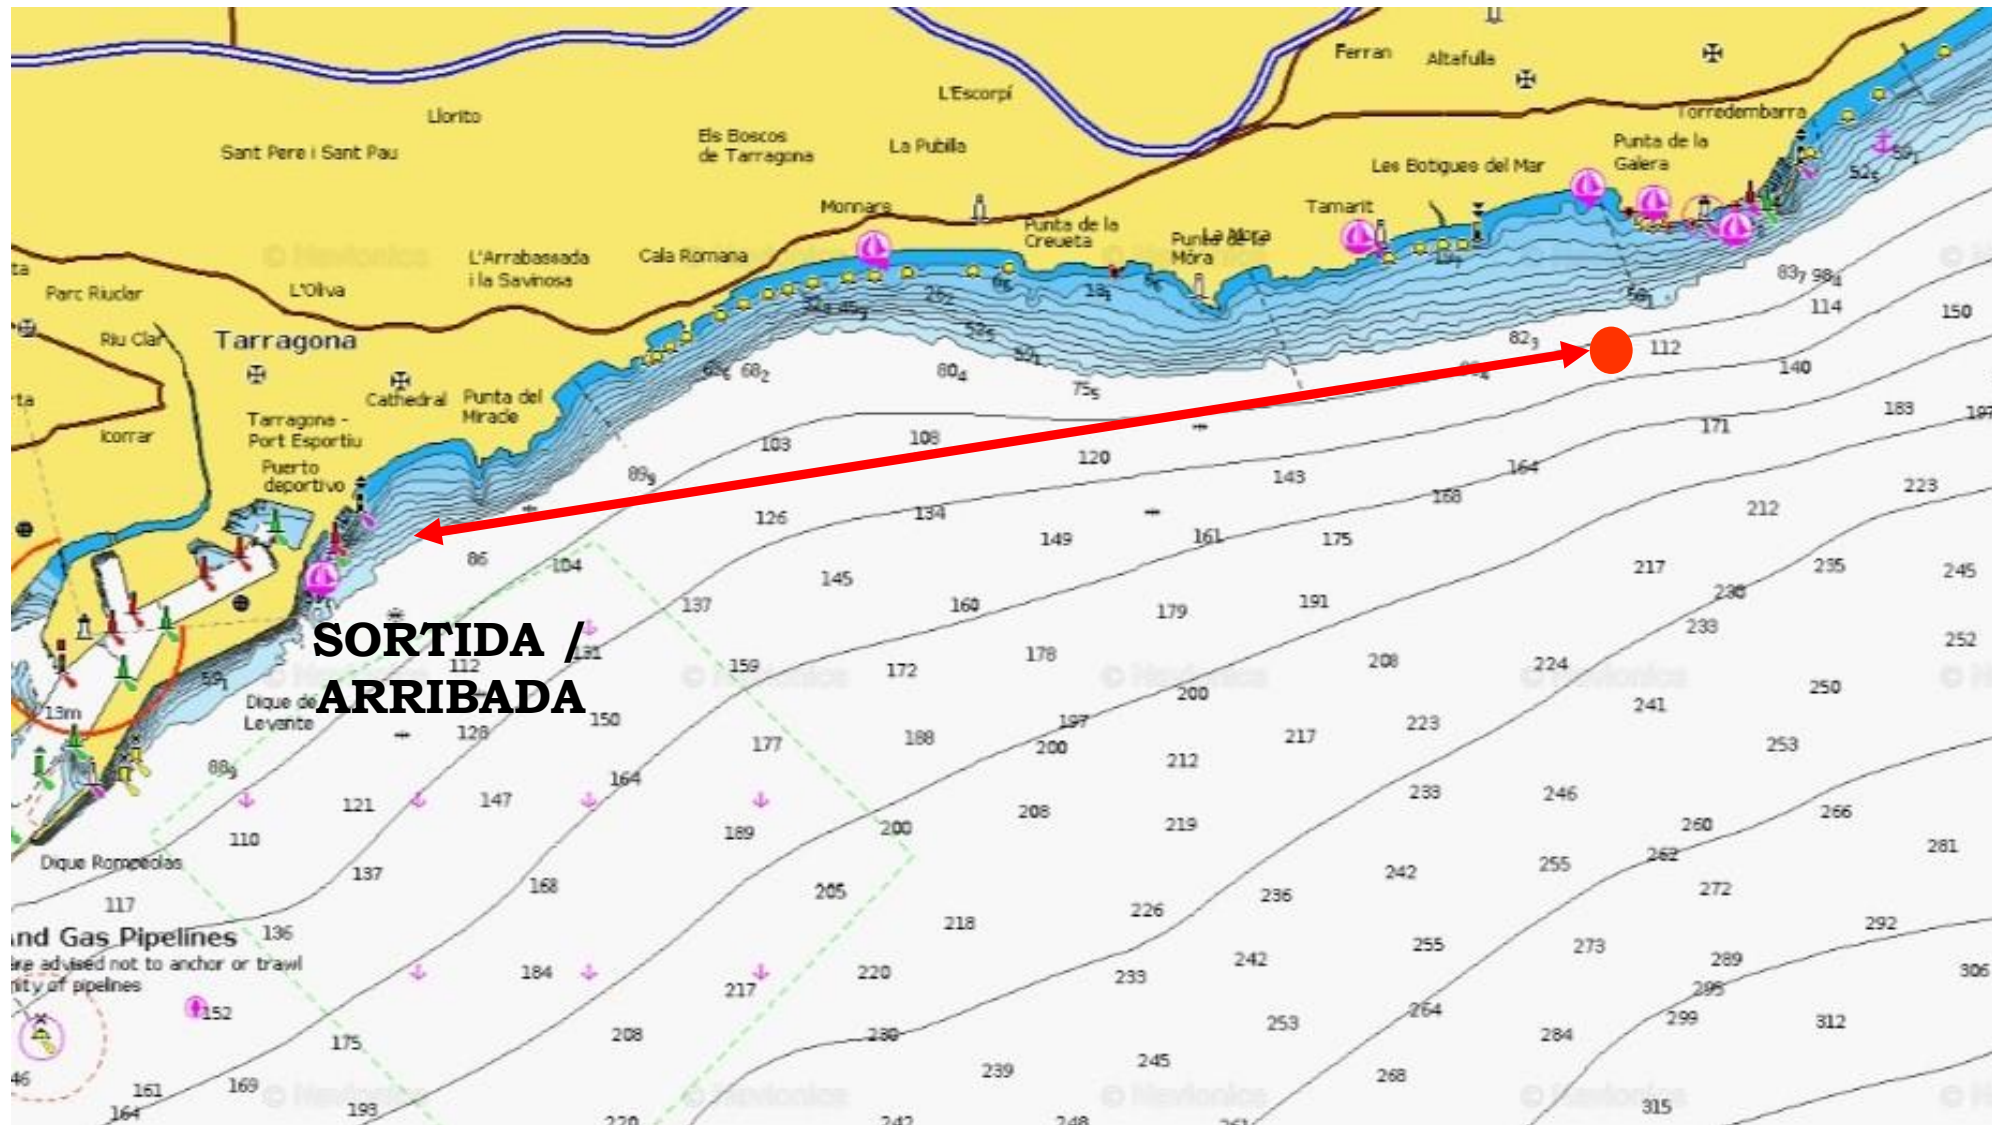

ANNEX 1 – Lliga Social RCNT 2023

REAL CLUB
NÁUTIC
DE TARRAGONA

COORDENADES BALISES

BALISA	LATITUD	LONGITUD	RUMB APROX. DES DE LA SORTIDA	DISTANCIA APROX. DES DE LA SORTIDA
SORTIDA / ARRIBADA	41°06,126'N 41°06'07,5"N	001°15,595'E 001°15'05,7"E		
PLATJA LLARGA (MIRALL D'ESTIU)	41°07,293'N 41°07'17,6"N	001°18,533'E 001°18'32,0"E	63°	2,8 mn
PUNTA DE LA CREUETA (LA MARQUESA)	41°07,221'N 41°07'13,3"N	001°19,501'E 001°19'30,1"E	71°	3,6 mn
PUNTA DE LA MORA	41°07,091'N 41°07'05,5"N	001°20,516'E 001°20'31,0"E	73°	4,0 mn
CASTELL DE TAMARIT	41°07,334'N 41°07'20,0"N	001°21,666'E 001°21'40,0"E	76°	5,4 mn
PLATJA DEL CANYADELL	41°07,447'N 41°07'26,8"N	001°23,400'E 001°23'24,0"E	78°	6,9 mn
PORT TORREDEMBARRA	41°07,529'N 41°07'26,8"N	001°24,069'E 001°24'04,1"E	79°	7,5 mn

REAL CLUB
NÁUTIC
DE TARRAGONA

NAUTIC TARRAGONA S.A.

Numeral 4

RECORREGUT 4

Sortida – Punta de la Creueta (La Marquesa) - Arribada
(7,2 mn. aprox.)

REAL CLUB
NAUTIC
DE TARRAGONA

Numeral 5

RECORREGUT 5

Sortida – Punta de la Mora - Arribada
(8 mn aprox)

REAL CLUB
NAUTIC
DE TARRAGONA

NAUTIL TARRAGONA S.A.

Numeral 6

RECORREGUT 6

Sortida – Castell de Tamarit - Arribada
(10,8 mn aprox)

REAL CLUB
NÀUTIC
DE TARRAGONA

NAUTIC TARRAGONA S.A.

RECORREGUT 7

Sortida – Platja del Canyadell - Arribada
(13,8 mn aprox)

REAL CLUB
NAÚTIC
DE TARRAGONA

Numeral 7

RECORREGUT 8

Sortida – Port Torredembarra - Arribada
(15 mn aprox)

REAL CLUB
NAUTIC
DE TARRAGONA