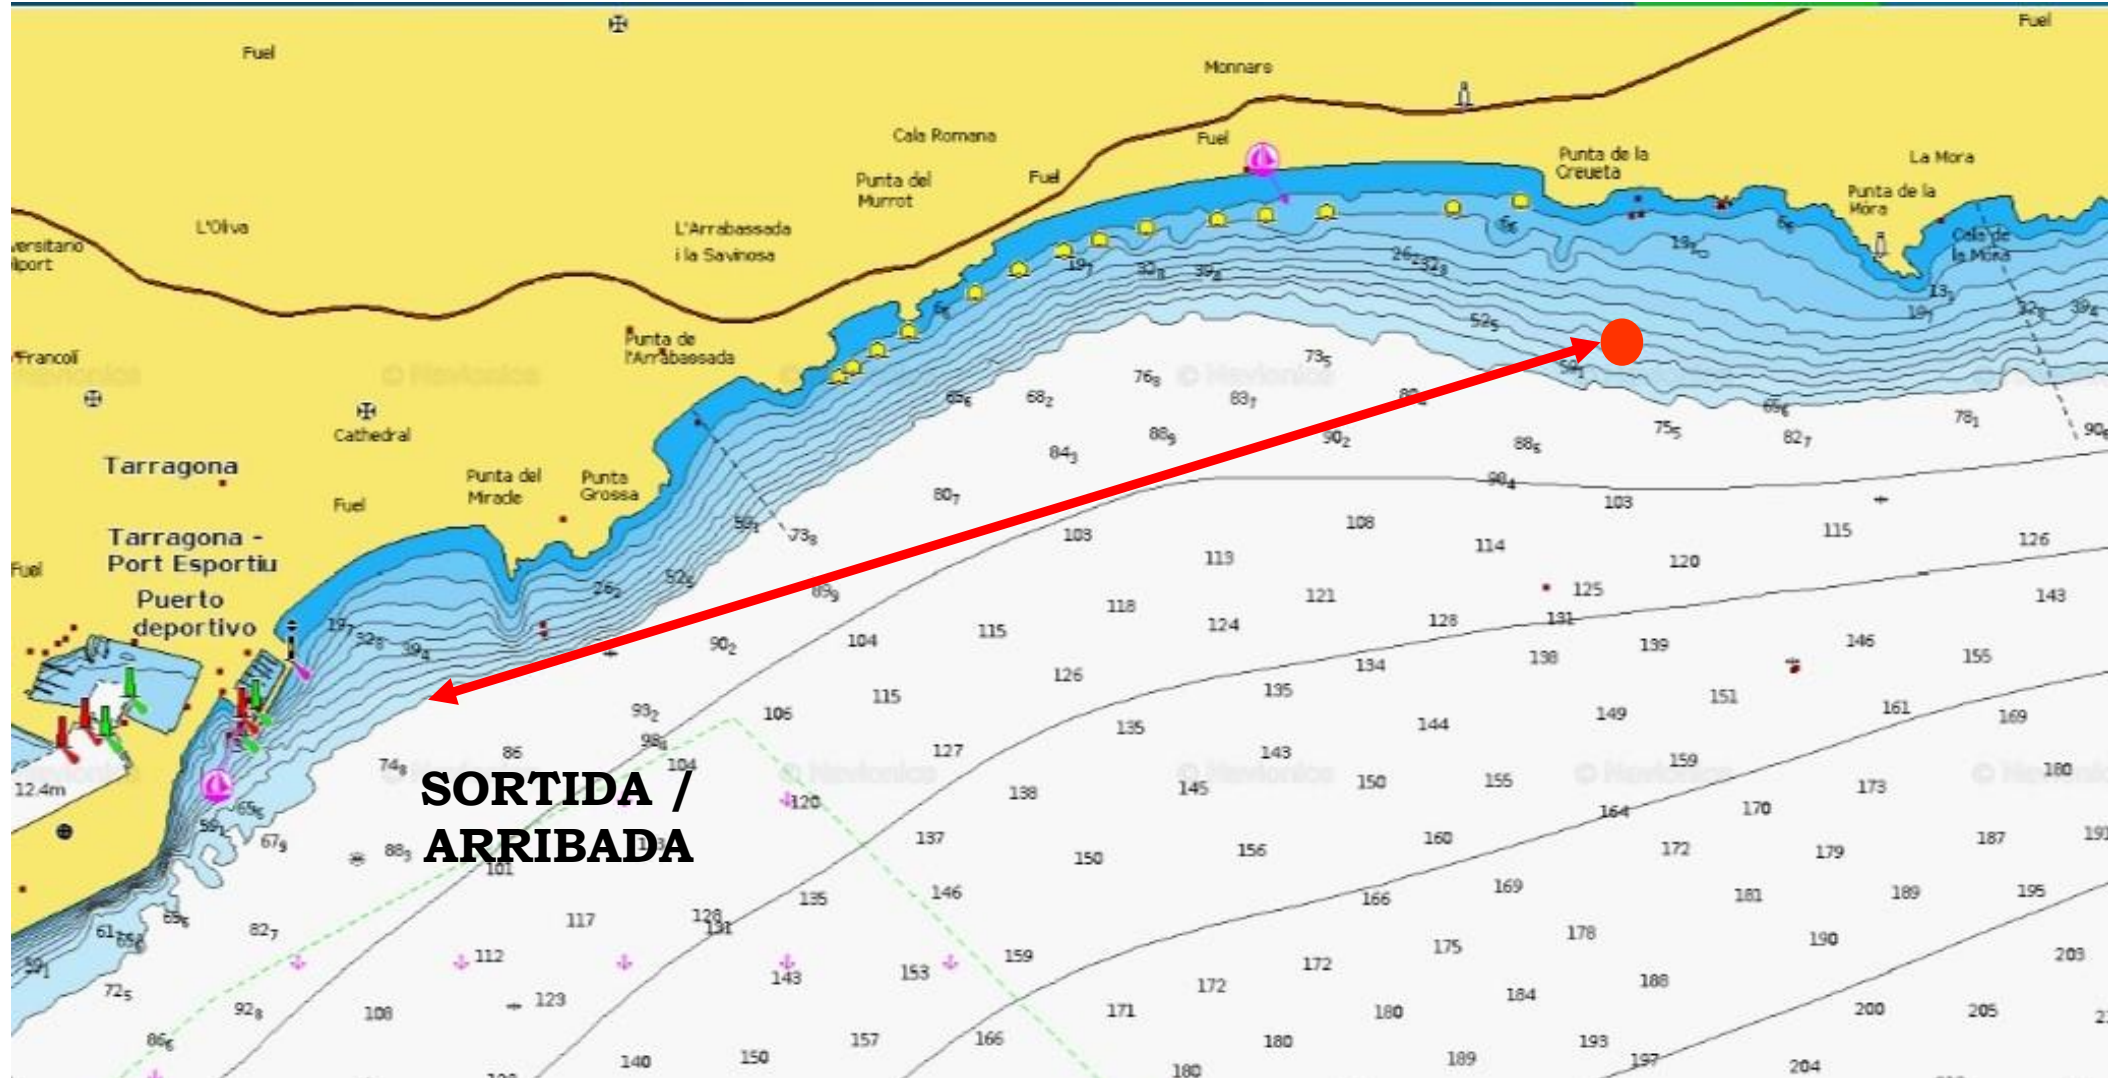

RECORREGUT 2 Triàngle

SORTIDA ARRIBADA

REAL CLUB
NÀUTIC
DE TARRAGONA

RECORREGUT:

SORTIDA - 1 - 2 - 3 - 1 -
ARRIBADA

Numeral 3

RECORREGUT 3

Sortida – platja Llarga (Mirall d'estiu) - Arribada
(5,6 mn aprox.)

REAL CLUB
NÁUTIC
DE TARRAGONA

NAUTIC TARRAGONA S.A.

Numeral 4

RECORREGUT 4

Sortida – Punta de la Creueta (La Marquesa) - Arribada
(7,2 mn. aprox.)

REAL CLUB
NAUTIC
DE TARRAGONA

Numeral 5

RECORREGUT 5

Sortida – Punta de la Mora - Arribada
(8 mn aprox)

REAL CLUB
NAUTIC
DE TARRAGONA

NAUTIL TARRAGONA S.A.

Numeral 6

RECORREGUT 6

Sortida – Castell de Tamarit - Arribada
(10,8 mn aprox)

REAL CLUB
NÀUTIC
DE TARRAGONA

NAUTIC TARRAGONA S.A.

RECORREGUT 7

Sortida – Platja del Canyadell - Arribada
(13,8 mn aprox)

REAL CLUB
NAÚTIC
DE TARRAGONA

Numeral 7

RECORREGUT 8

Sortida – Port Torredembarra - Arribada
(15 mn aprox)

REAL CLUB
NAUTIC
DE TARRAGONA