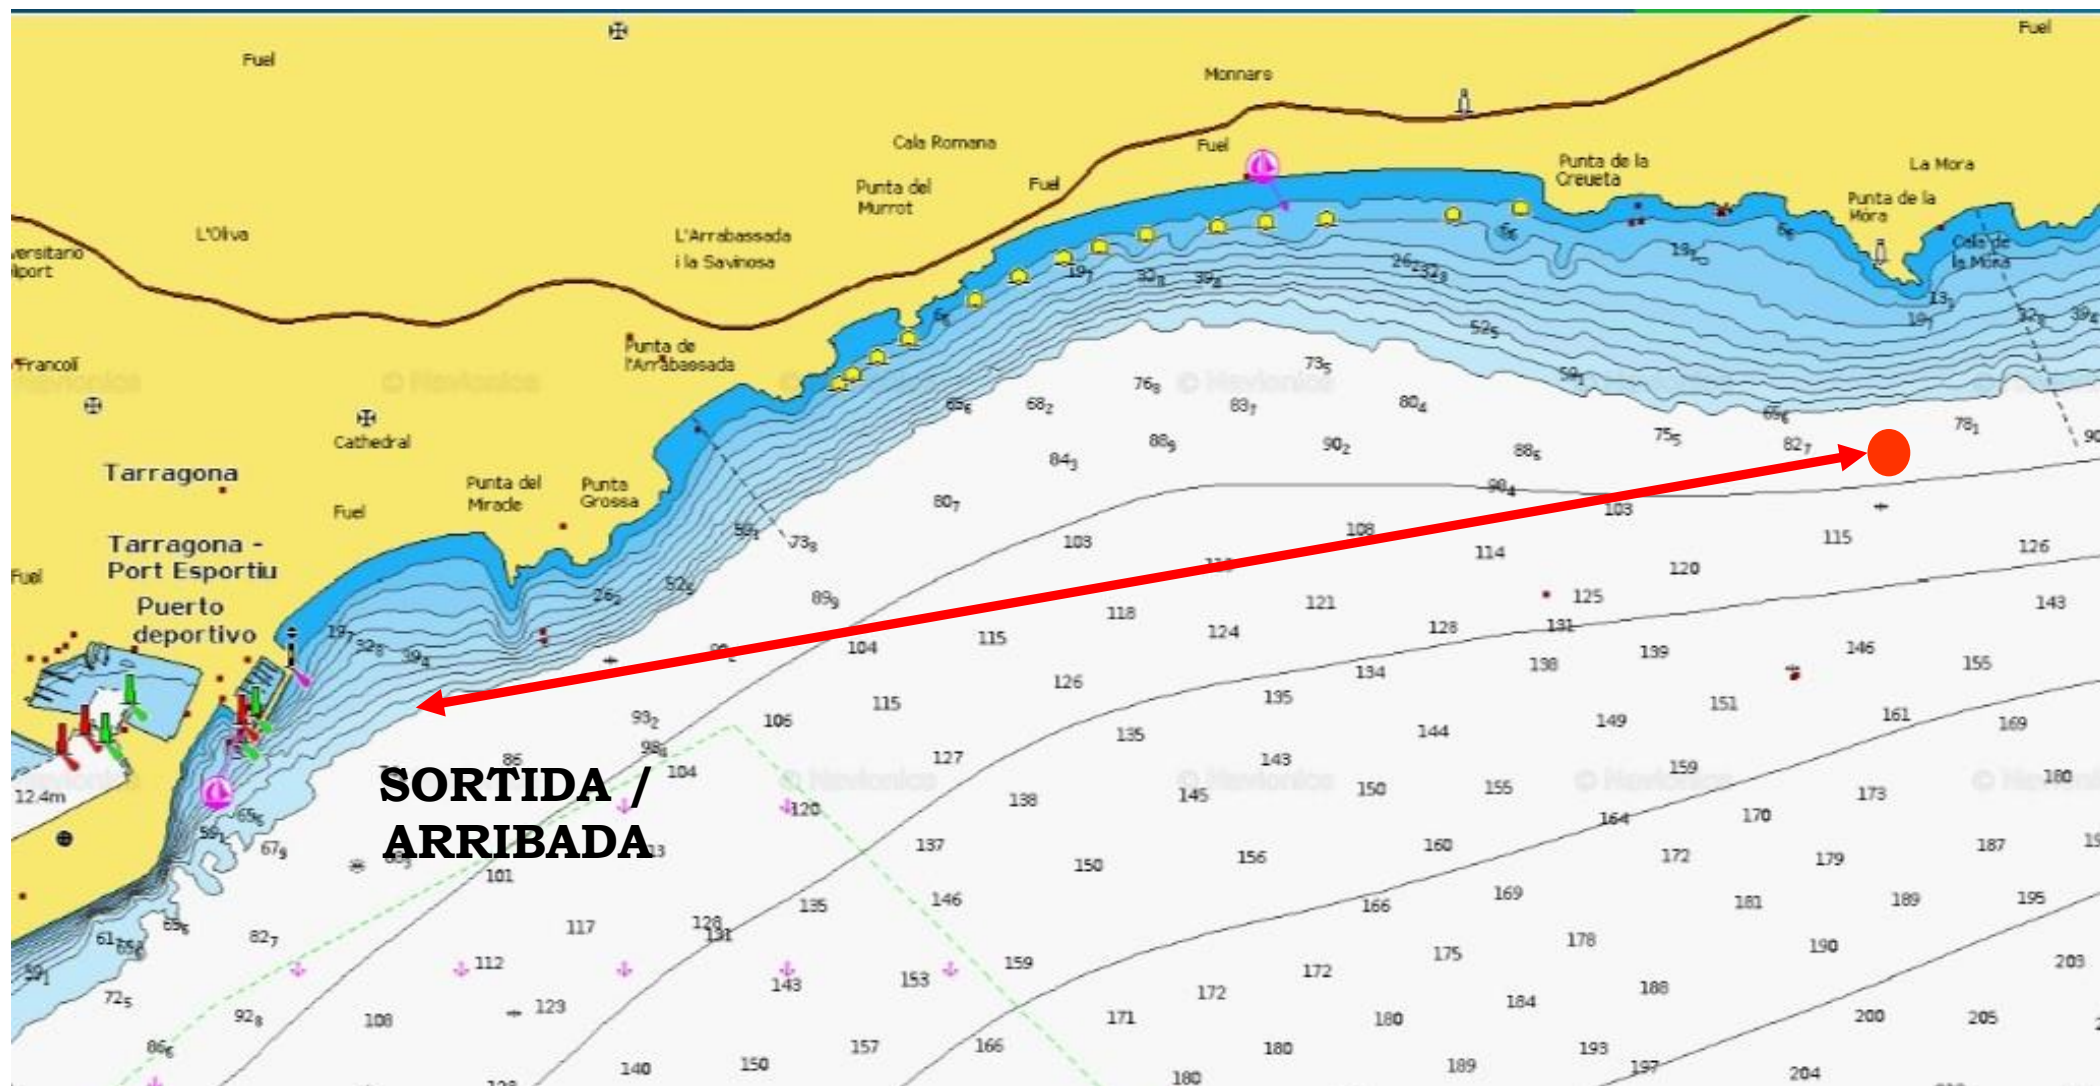

RECORREGUT 2 Triàngle

SORTIDA ARRIBADA

REAL CLUB
NÀUTIC
DE TARRAGONA

RECORREGUT:

SORTIDA - 1 - 2 - 3 - 1 -
ARRIBADA

Numeral 3

RECORREGUT 3

Sortida – platja Llarga (Mirall d'estiu) - Arribada
(5,6 mn aprox.)

REAL CLUB
NÁUTIC
DE TARRAGONA

NAUTIC TARRAGONA S.A.

Numeral 4

RECORREGUT 4

Sortida – Punta de la Creueta (La Marquesa) - Arribada
(7,2 mn. aprox.)

REAL CLUB
NAUTIC
DE TARRAGONA

Numeral 5

RECORREGUT 5

Sortida – Punta de la Mora - Arribada
(8 mn aprox)

REAL CLUB
NAUTIC
DE TARRAGONA

NAUTIL TARRAGONA S.A.

Numeral 6

RECORREGUT 6

Sortida – Castell de Tamarit - Arribada
(10,8 mn aprox)

REAL CLUB
NÀUTIC
DE TARRAGONA

NAUTIC TARRAGONA S.A.

RECORREGUT 7

Sortida – Platja del Canyadell - Arribada
(13,8 mn aprox)

REAL CLUB
NAÚTIC
DE TARRAGONA

Numeral 7

RECORREGUT 8

Sortida – Port Torredembarra - Arribada
(15 mn aprox)

REAL CLUB
NAUTIC
DE TARRAGONA