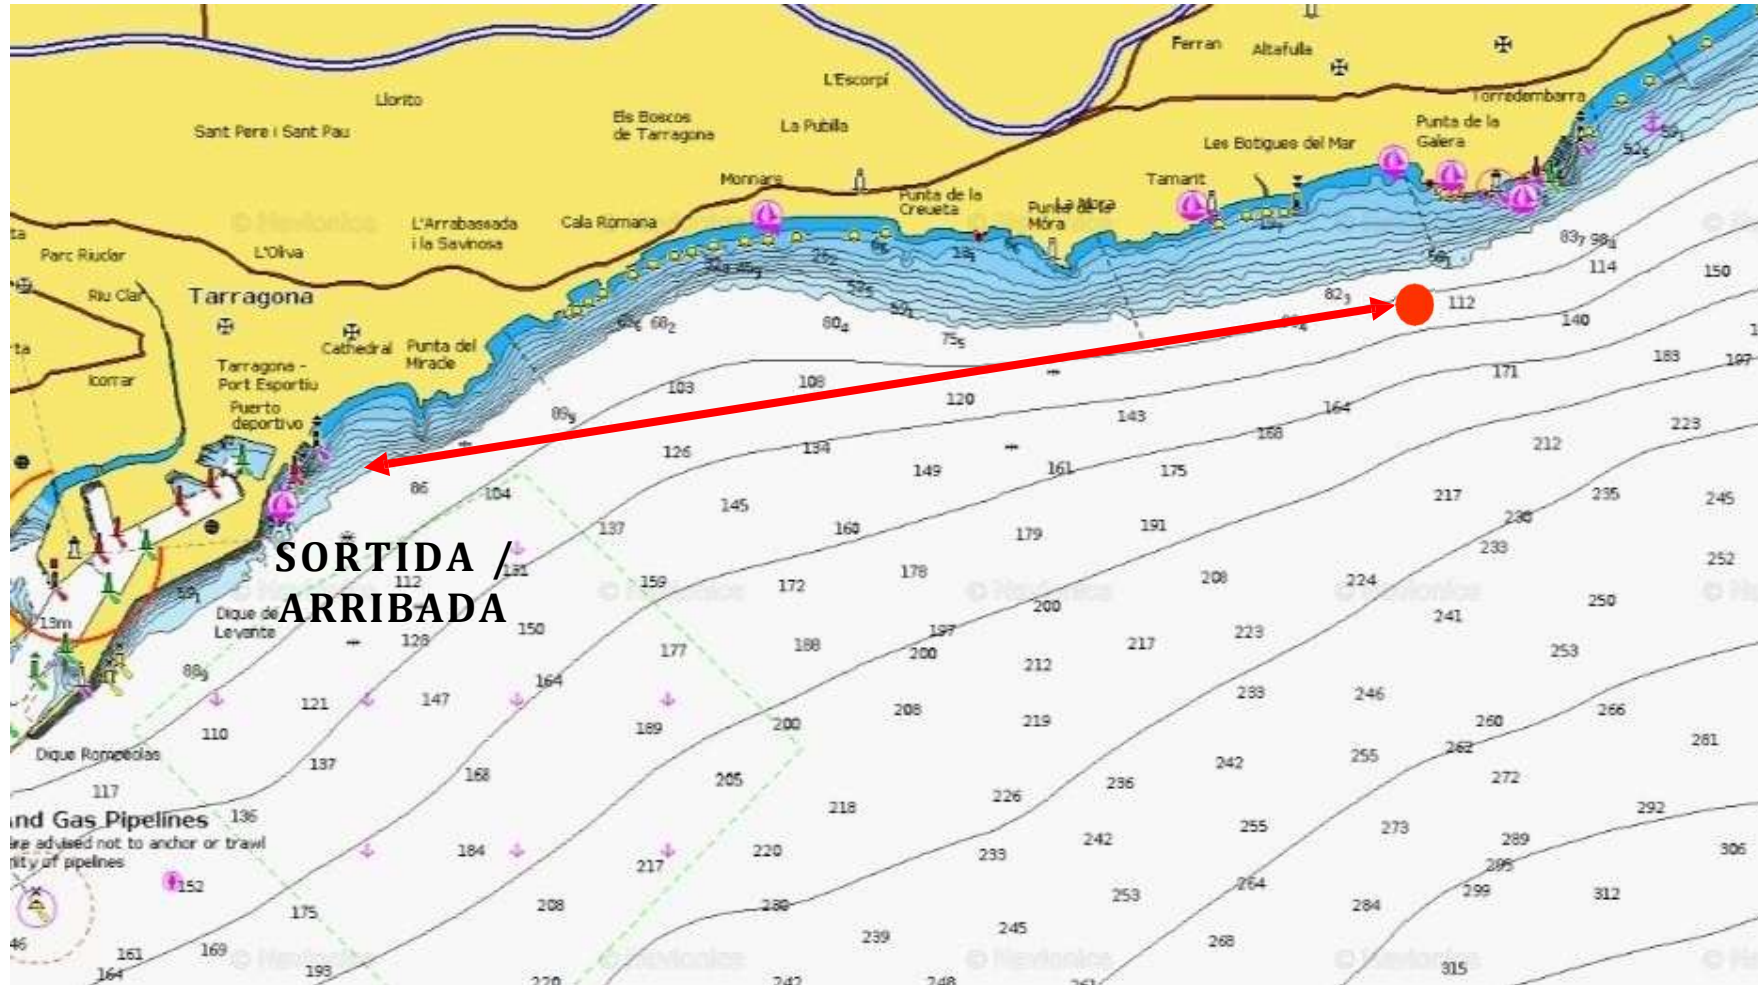

## Sortida – Punta de la Mora - Arribada

(8 mn aprox)

REAL CLUB  
**NAUTIC**  
DE TARRAGONA

NAUTIC TARRAGONA S.A.

Numeral 6

## RECORREGUT 6

Sortida - Castell de Tamarit - Arribada  
(10,8 mn aprox)

REAL CLUB  
NAUTIC  
DE TARRAGONA

NAUTIC TARRAGONA S.A.

Numeral 7

## RECORREGUT 7

Sortida - Platja del Canyadell - Arribada  
(13,8 mn aprox)

REAL CLUB  
NAUTIC  
DE TARRAGONA

# RECORREGUT 8

Sortida – Port Torredembarra - Arribada  
(15 mn aprox)

REAL CLUB  
NAUTIC  
DE TARRAGONA

Numeral 8