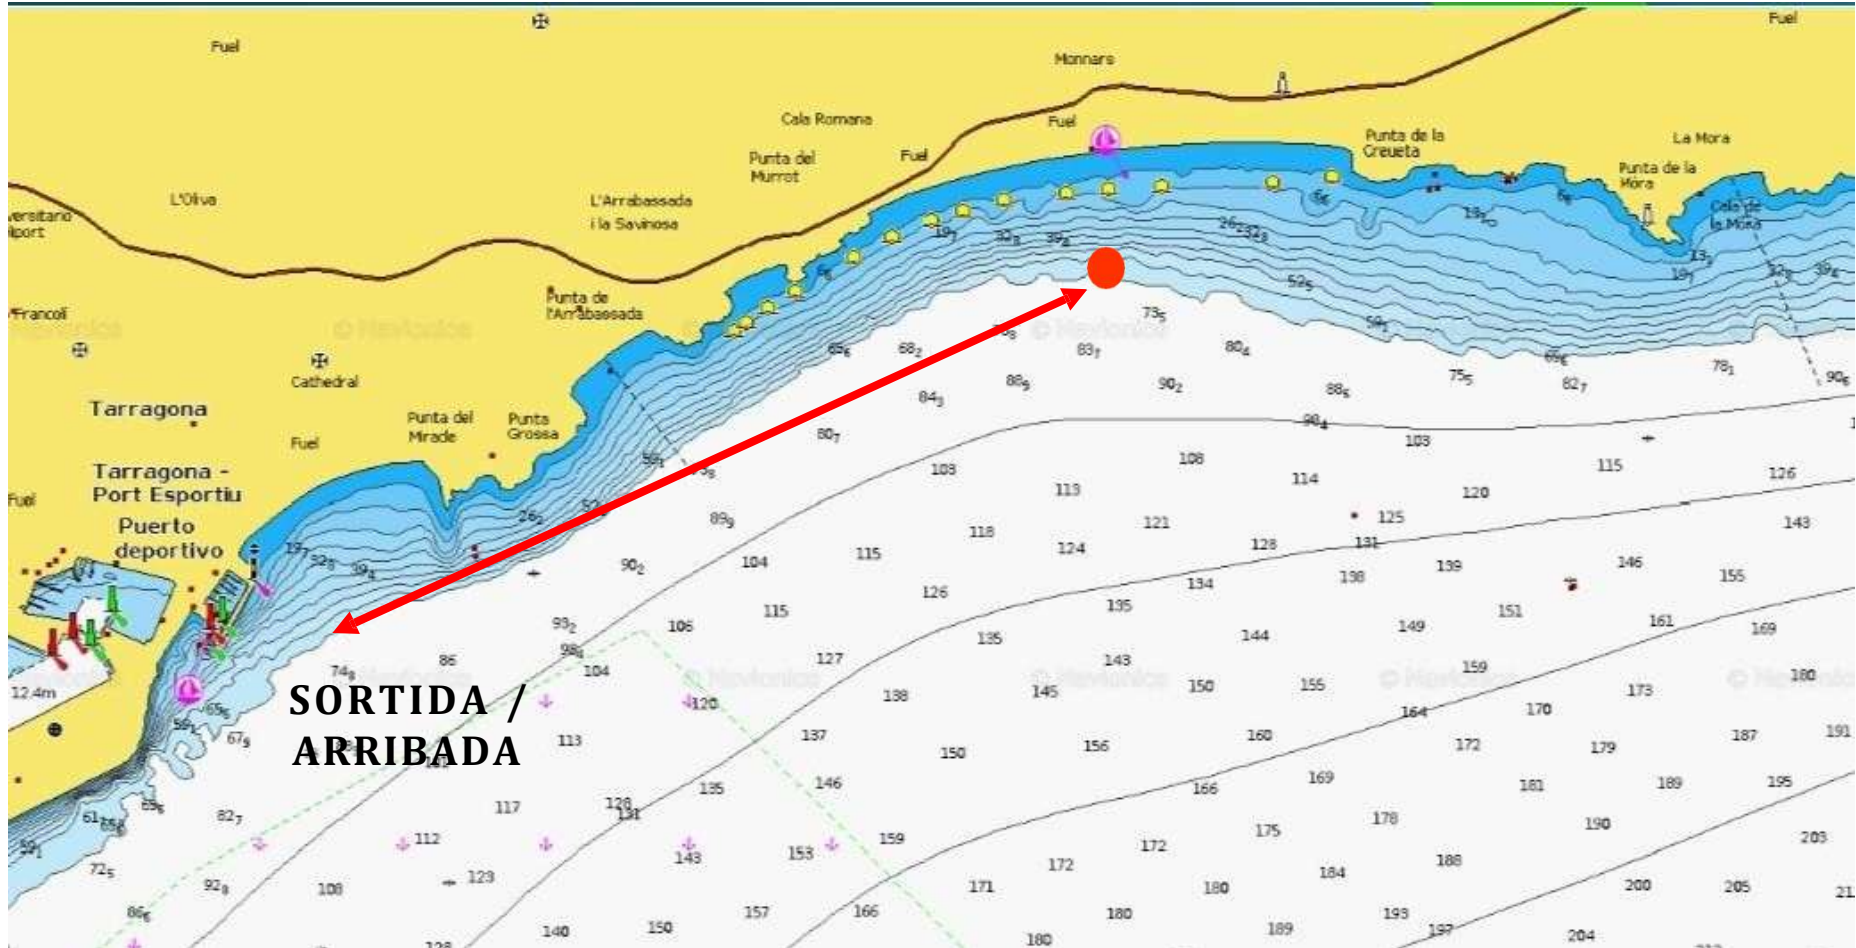

## RECORREGUT:

SORTIDA - 1 - 2 - 3 - 1 -  
ARRIBADA

SORTIDA ARRIBADA

Numeral 3

## RECORREGUT 3

Sortida – platja Llarga (Mirall d'estiu) - Arribada  
(5,6 mn aprox.)

REAL CLUB  
NAUTIC  
DE TARRAGONA

NAUTIC TARRAGONA S.A.

Numeral 4

## RECORREGUT 4

Sortida – Punta de la Creueta (La Marquesa) - Arribada  
(7,2 mn. aprox.)

REAL CLUB  
NAUTIC  
DE TARRAGONA

NAUTIC TARRAGONA S.A.

Numeral 5

# RECORREGUT 8

Sortida – Port Torredembarra - Arribada  
(15 mn aprox)

REAL CLUB  
NAUTIC  
DE TARRAGONA

Numeral 8