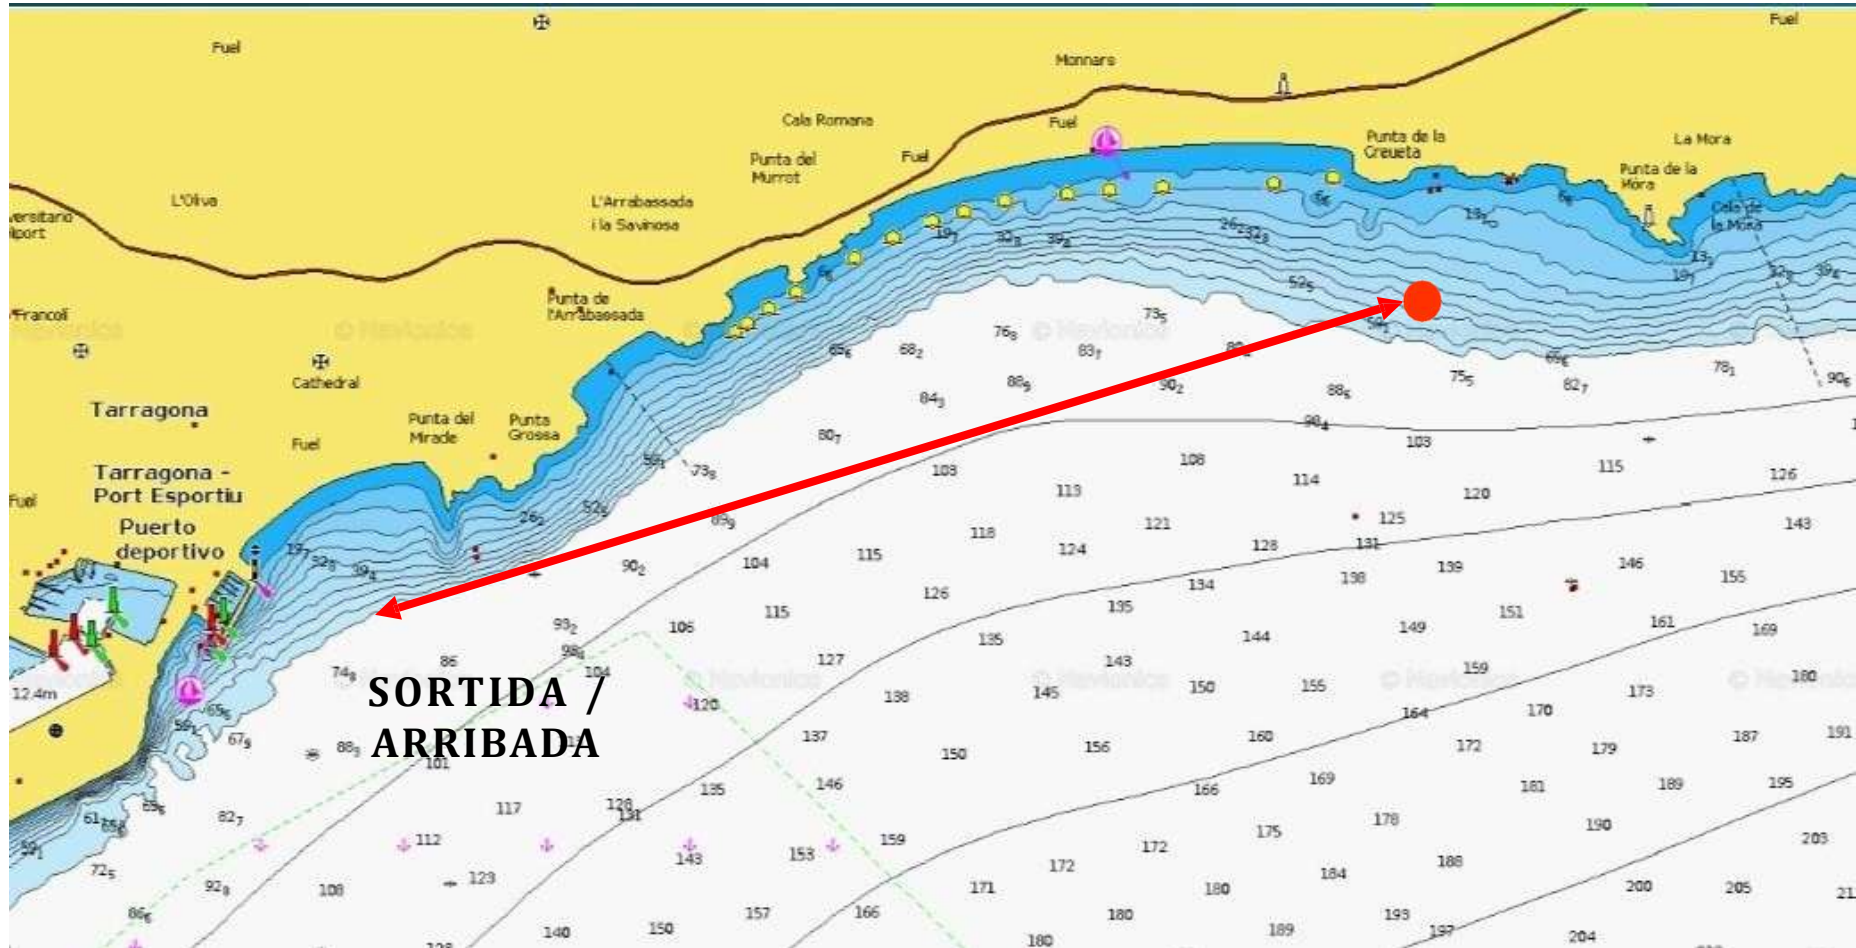

## RECORREGUT 3

Sortida – platja Llarga (Mirall d'estiu) - Arribada  
(5,6 mn aprox.)

REAL CLUB  
NAUTIC  
DE TARRAGONA

NAUTIC TARRAGONA S.A.

Numeral 4

## RECORREGUT 4

Sortida – Punta de la Creueta (La Marquesa) - Arribada  
(7,2 mn. aprox.)

REAL CLUB  
NAUTIC  
DE TARRAGONA

NAUTIC TARRAGONA S.A.

Numeral 5

# RECORREGUT 8

Sortida – Port Torredembarra - Arribada  
(15 mn aprox)

REAL CLUB  
NAUTIC  
DE TARRAGONA

Numeral 8