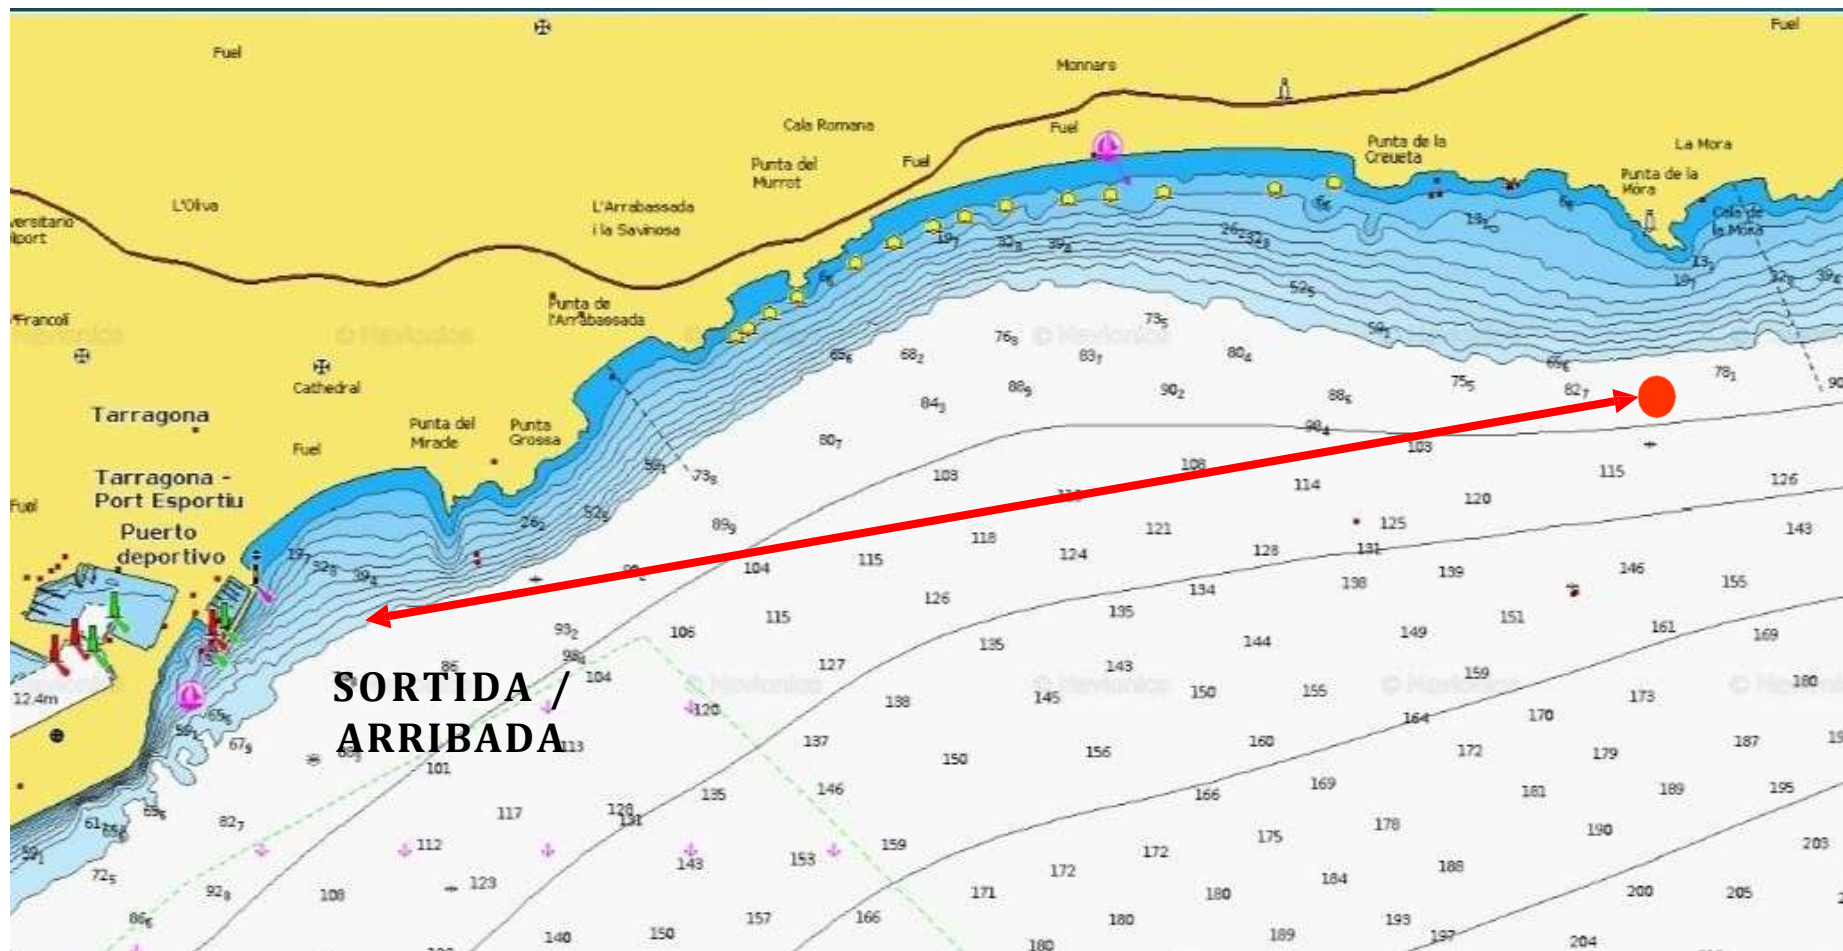

## RECORREGUT 4

Sortida – Punta de la Creueta (La Marquesa) - Arribada  
(7,2 mn. aprox.)

REAL CLUB  
NAUTIC  
DE TARRAGONA

NAUTIC TARRAGONA S.A.

Numeral 5

## Sortida – Punta de la Mora - Arribada

(8 mn aprox)

REAL CLUB  
**NAUTIC**  
DE TARRAGONA

NAUTIC TARRAGONA S.A.

Numeral 6

## RECORREGUT 6

Sortida - Castell de Tamarit - Arribada  
(10,8 mn aprox)

REAL CLUB  
NAUTIC  
DE TARRAGONA

NAUTIC TARRAGONA S.A.

Numeral 7